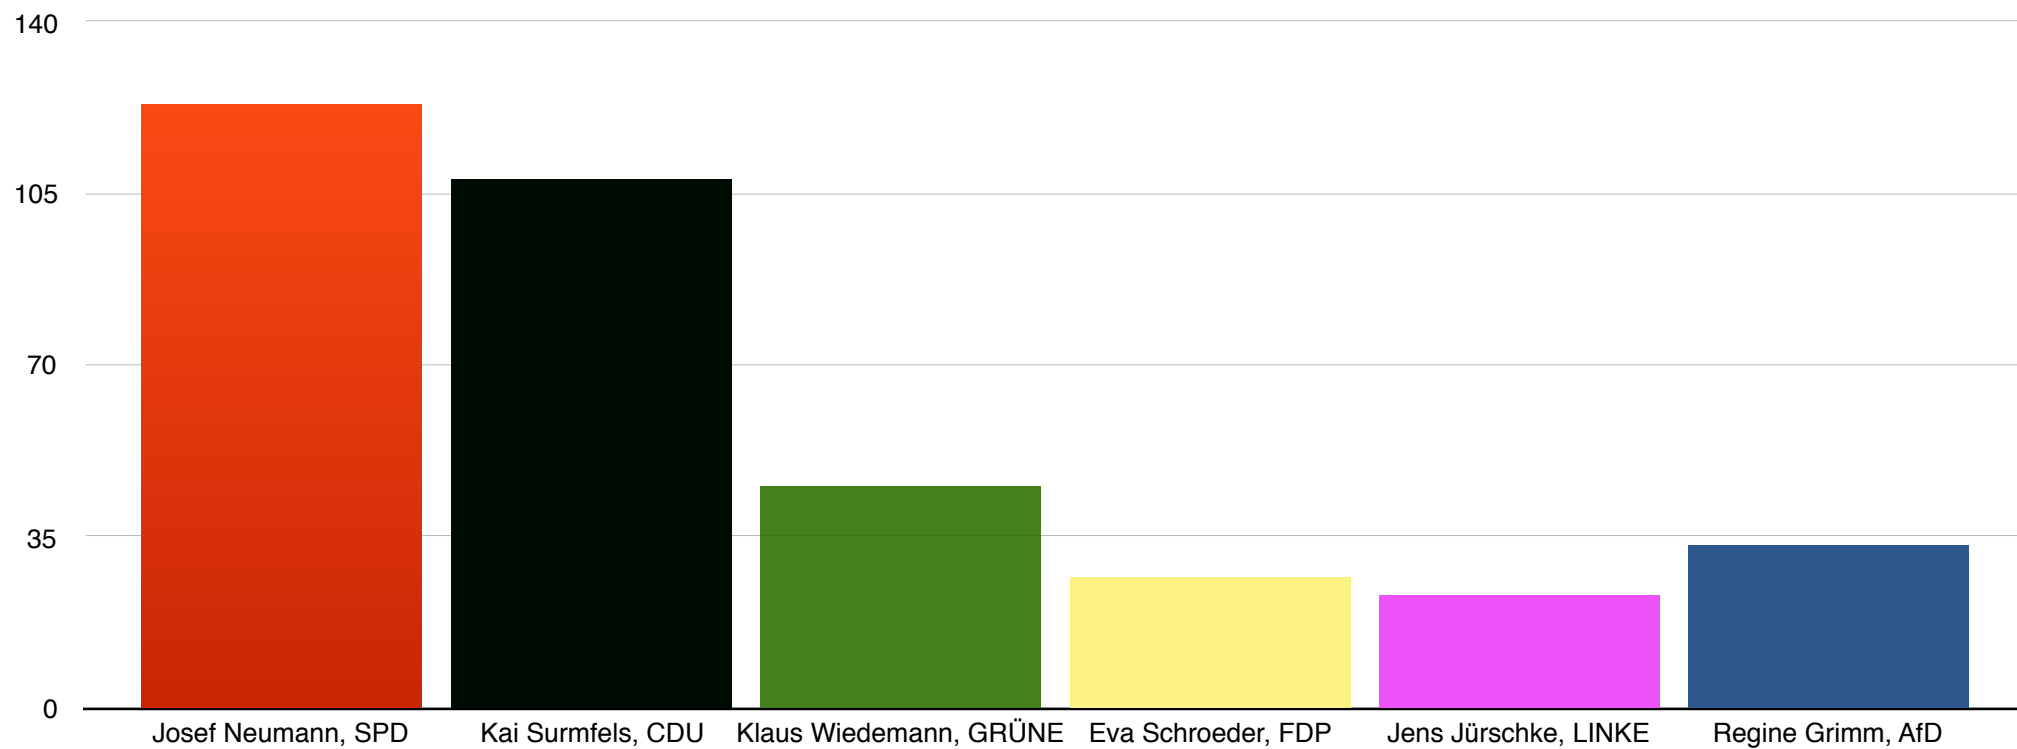

Juniorwahl NRW Landtag 2017 - FBR

Wahlbeteiligung 75 % (508 Wahlberechtigte / 381 abgegebene Stimmen)

Erststimme:

Zweitstimme: